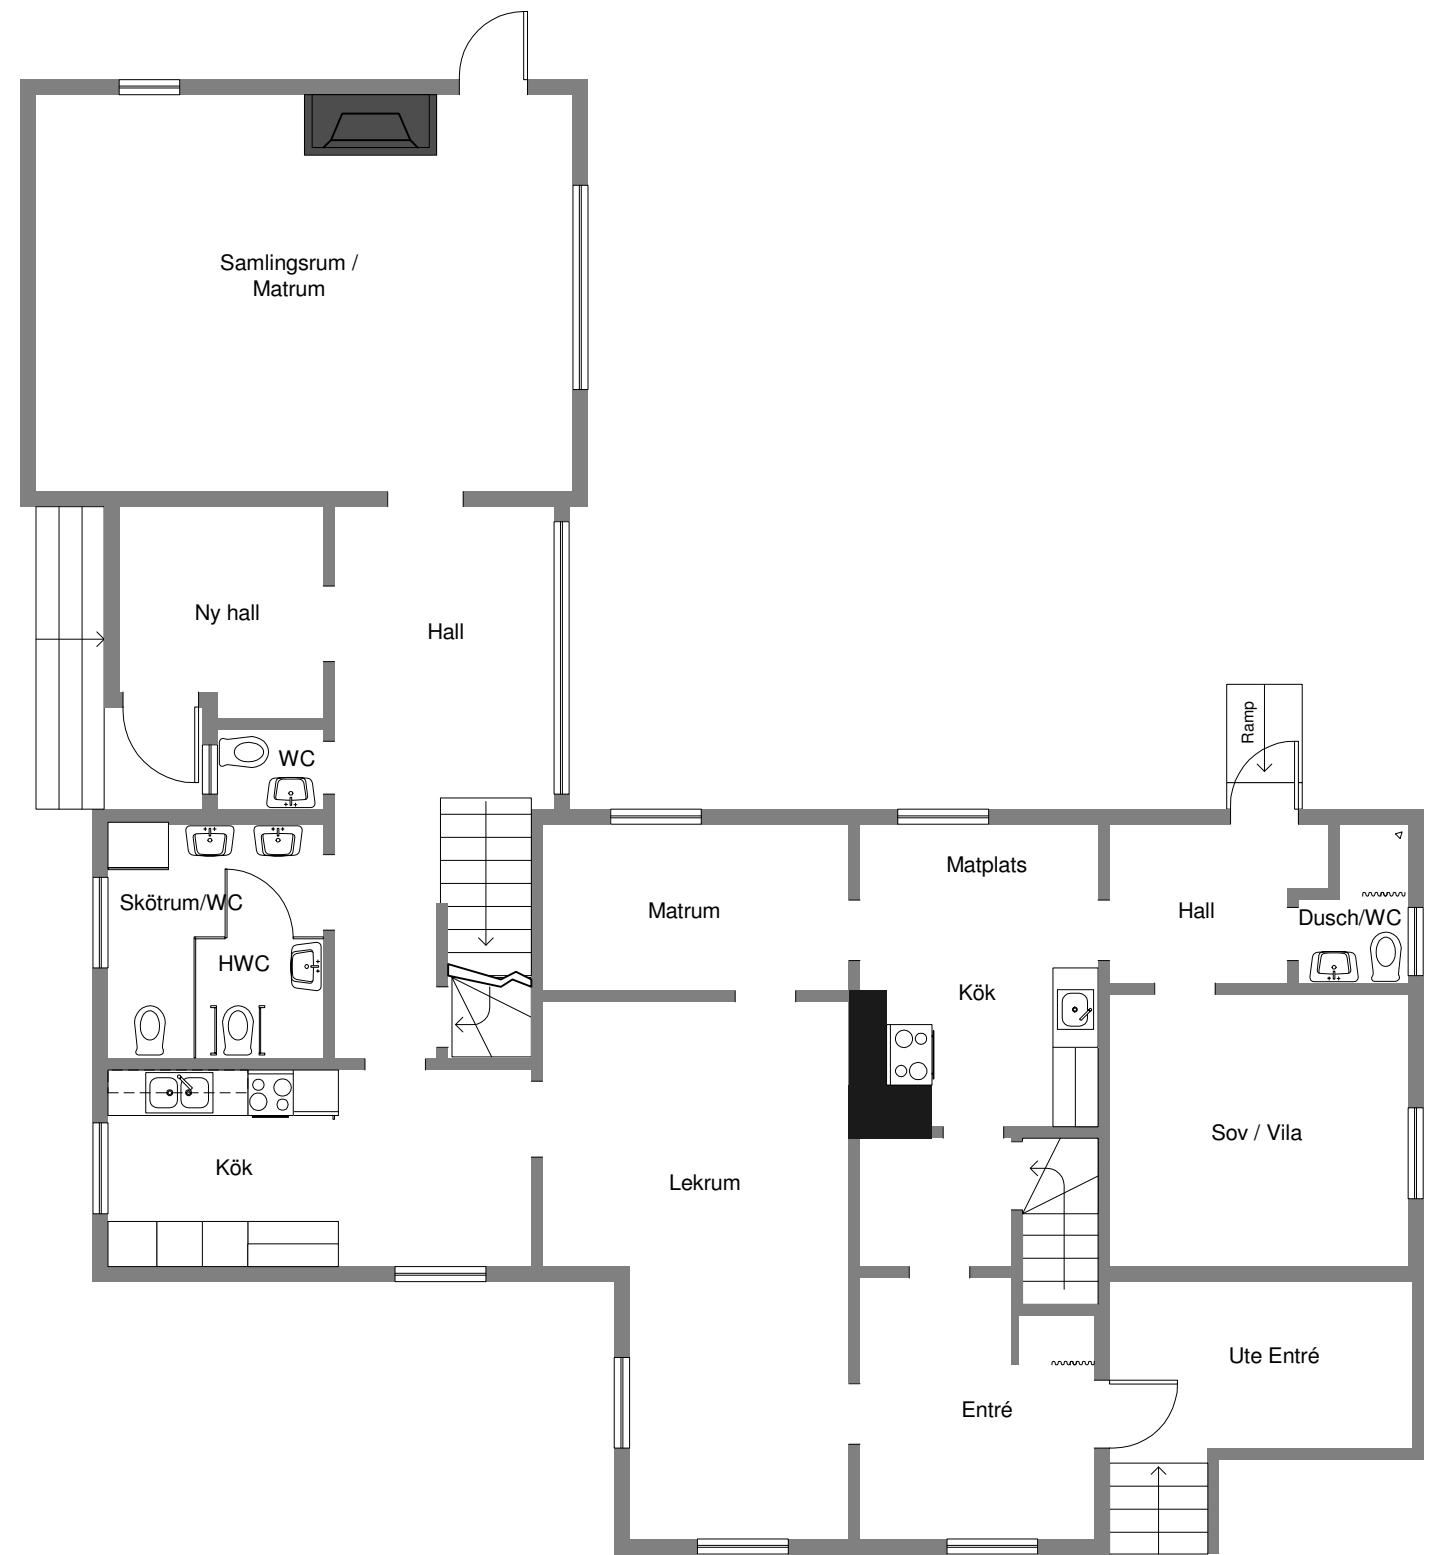

Källarplan

Bottenvåning

Bråta 12:1
Lerums kommun Västra
Götalands län

Källarplan, Bottenvåning
skala 1:100

Rit: Anders Petersén
Lerum den 5/1 2002
Rev A: 2004-05-27